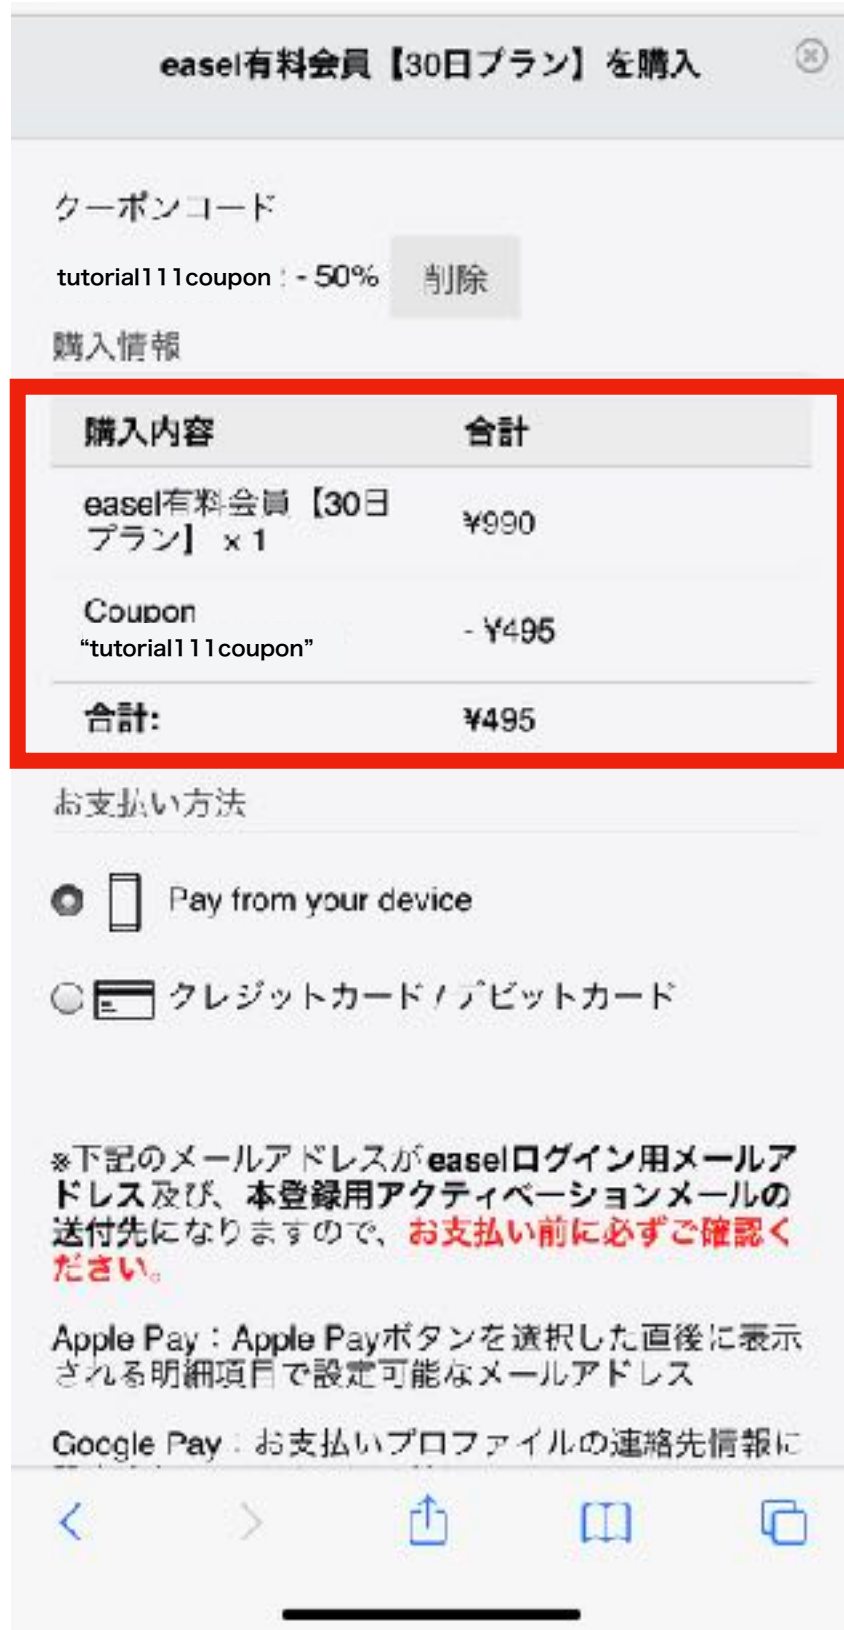

※「申込日」を基準日として、30日毎に自動更新され、料金の請求が生じます。※ご利用は、自動更新となります。ご登録後、マイページで解約手続きを行うことで、更新を停止することが可能です。

4

お支払いフォームが表示されますので、「クーポンコード」と書かれている下の空欄に取得したクーポンコードを半角で入力してください。

5

画面右端にある「適用」ボタンをタップして、購入情報の中の購入内容欄にクーポンの割引が反映されていることをご確認ください。